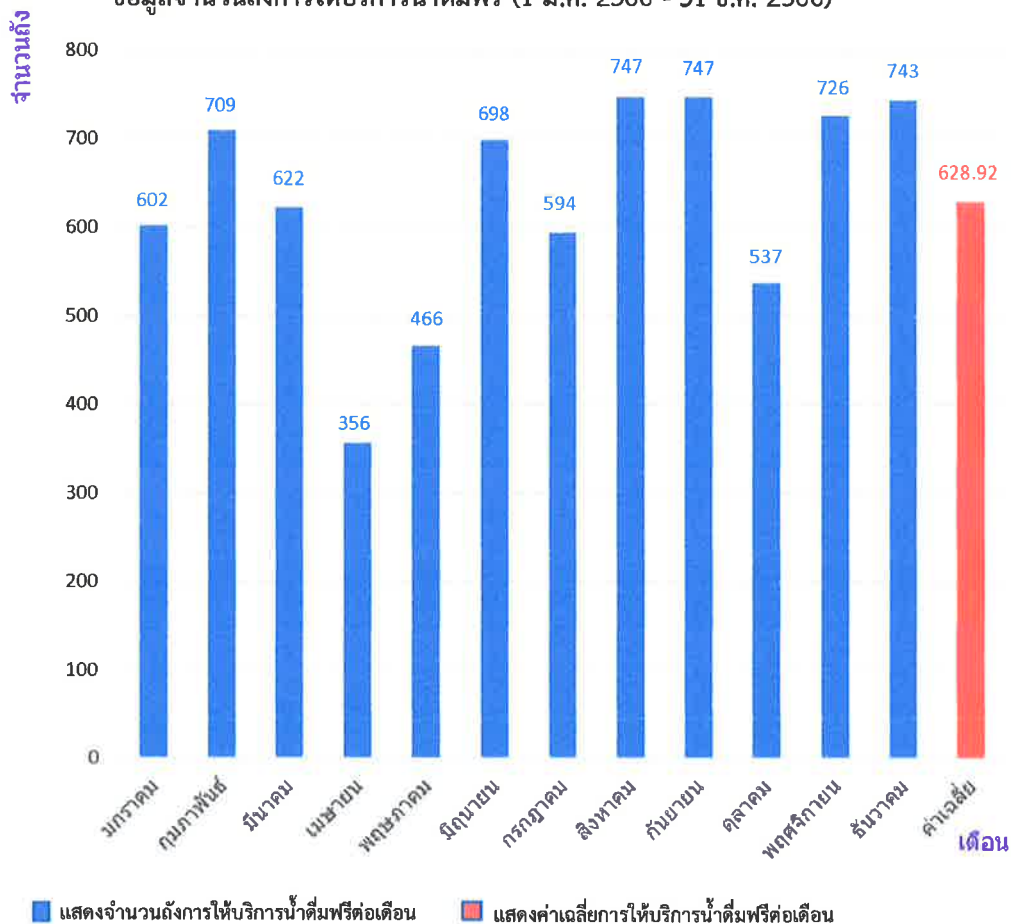

ข้อมูลจำนวนถังการให้บริการน้ำดื่มฟรี ตั้งแต่วันที่ 1 มกราคม 2566 - วันที่ 31 ธันวาคม 2566

เดือน	จำนวน
มกราคม	602
กุมภาพันธ์	709
มีนาคม	622
เมษายน	356
พฤษภาคม	466
มิถุนายน	698
กรกฎาคม	594
สิงหาคม	747
กันยายน	747
ตุลาคม	537
พฤศจิกายน	726
ธันวาคม	743
ค่าเฉลี่ย	628.92
รวมทั้งสิ้น	7547.00

ข้อมูลจำนวนถังการให้บริการน้ำดื่มฟรี (1 ม.ค. 2566 - 31 ธ.ค. 2566)

■ แสดงจำนวนถังการให้บริการน้ำดื่มฟรีต่อเดือน ■ แสดงค่าเฉลี่ยการให้บริการน้ำดื่มฟรีต่อเดือน