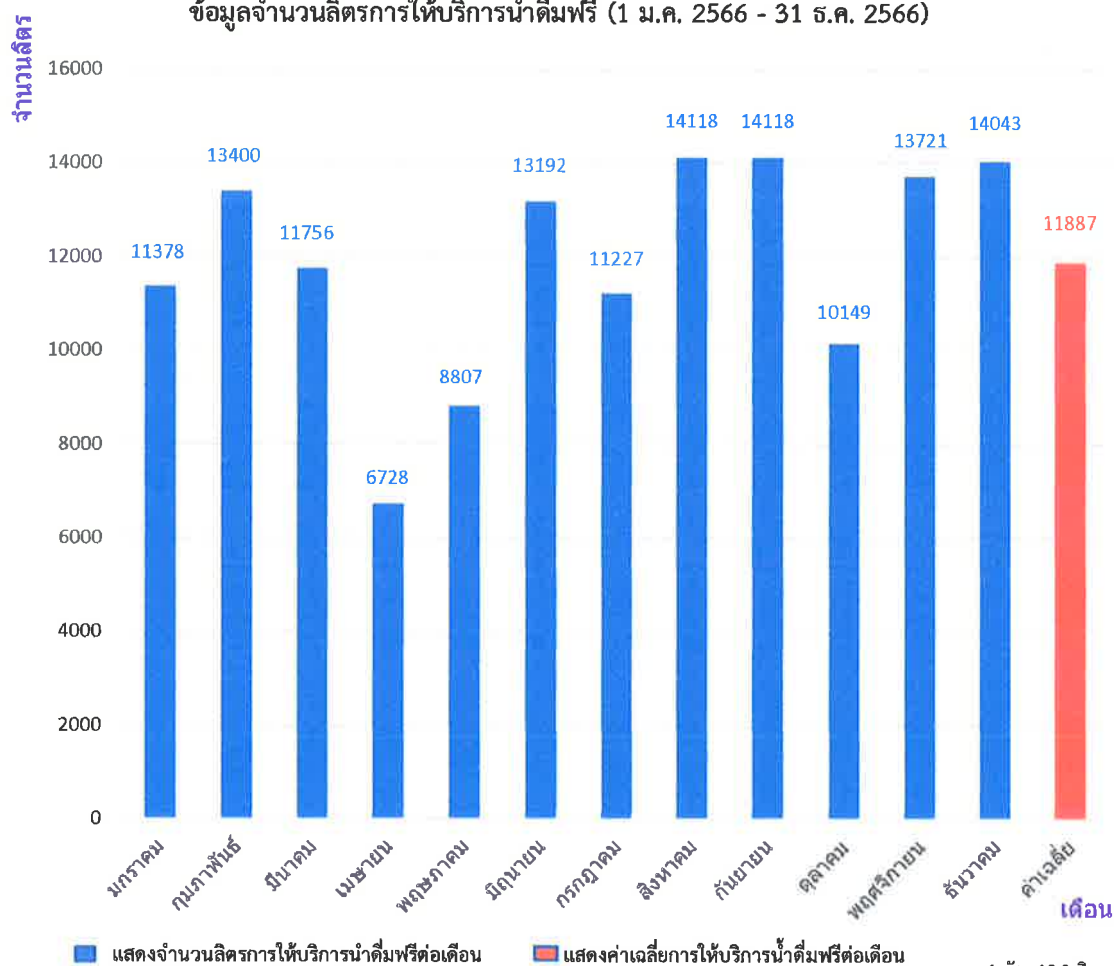

ข้อมูลจำนวนถังการให้บริการน้ำดื่มฟรี ตั้งแต่วันที่ 1 มกราคม 2566 - วันที่ 31 ธันวาคม 2566

เดือน	จำนวน
มกราคม	602
กุมภาพันธ์	709
มีนาคม	622
เมษายน	356
พฤษภาคม	466
มิถุนายน	698
กรกฎาคม	594
สิงหาคม	747
กันยายน	747
ตุลาคม	537
พฤศจิกายน	726
ธันวาคม	743
<b>ค่าเฉลี่ย</b>	<b>628.92</b>
<b>รวมทั้งสิ้น</b>	<b>7547.00</b>

ข้อมูลจำนวนถังการให้บริการน้ำดื่มฟรี (1 ม.ค. 2566 - 31 ธ.ค. 2566)

■ แสดงจำนวนถังการให้บริการน้ำดื่มฟรีต่อเดือน ■ แสดงค่าเฉลี่ยการให้บริการน้ำดื่มฟรีต่อเดือน

ข้อมูลจำนวนลิตรการให้บริการน้ำดื่มฟรี ตั้งแต่วันที่ 1 มกราคม 2566 - วันที่ 31 ธันวาคม 2566

เดือน	จำนวน
มกราคม	11378
กุมภาพันธ์	13400
มีนาคม	11756
เมษายน	6728
พฤษภาคม	8807
มิถุนายน	13192
กรกฎาคม	11227
สิงหาคม	14118
กันยายน	14118
ตุลาคม	10149
พฤศจิกายน	13721
ธันวาคม	14043
<b>ค่าเฉลี่ย</b>	<b>11887</b>
<b>รวมทั้งสิ้น</b>	<b>154525</b>

ข้อมูลจำนวนลิตรการให้บริการน้ำดื่มฟรี (1 ม.ค. 2566 - 31 ธ.ค. 2566)

อาคาร 1

จุดที่ 1 ชั้นที่ 1

จุดที่ 2 ชั้นที่ 1

อาคารคณะพยาบาลศาสตร์

จุดที่ 3 ชั้นที่ 1

จุดที่ 4 ชั้นที่ 3

อาคารคณะวิทยาการคอมพิวเตอร์และเทคโนโลยีสารสนเทศ